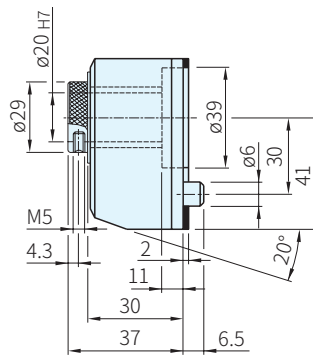

RoHS

上傾斜

上正面

下傾斜

下正面

本體	
材質	顏色
PA	橘·灰

上傾斜讀取，上正面讀取

BS52R(底座)

下傾斜讀取，下正面讀取

BS52R(底座)

D	S
順時針	反時針

AN	AR	FN	FR
上傾斜讀取	下傾斜讀取	上正面讀取	下正面讀取

Sp. 特長

- 外殼的標準色是橘色
- 工程塑膠外殼可抗化學溶劑、油…等化學藥劑
- 軸的迴轉移動位置直接由顯示器上讀取，可顯示機器的正確位置
- 染黑襯套的標準孔徑，尺寸是 $\phi 20$ H7 mm公差 (不銹鋼襯套，歡迎洽詢)
- 後方附有海綿橡膠墊圈
- 顯示器也可用於馬達驅動