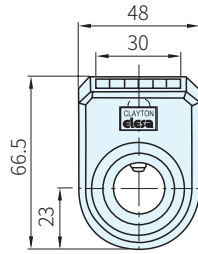

RoHS

上傾斜

上正面

下傾斜

下正面

本體	
材質	顏色
PA	橘·灰

上傾斜讀取，上正面讀取

BS52R(底座)

下傾斜讀取，下正面讀取

BS52R(底座)

D	S
順時針	反時針

AN	AR	FN	FR
上傾斜讀取	下傾斜讀取	上正面讀取	下正面讀取

Sp. 特長

- 外殼的標準色是橘色
- 工程塑膠外殼可抗化學溶劑、油…等化學藥劑
- 軸的迴轉移動位置直接由顯示器上讀取，可顯示機器的正確位置
- 染黑襯套的標準孔徑，尺寸是 $\phi 20$ H7 mm公差 (不銹鋼襯套，歡迎洽詢)
- 後方附有海綿橡膠墊圈
- 顯示器也可用於馬達驅動