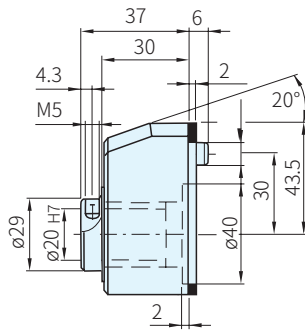

RoHS

上傾斜

上正面

下傾斜

下正面

本體	
材質	顏色
PA	橘·灰

上傾斜讀取，上正面讀取

BS52R(底座)

下傾斜讀取，下正面讀取

BS52R(底座)

D	S
順時針	反時針

AN	AR	FN	FR
上傾斜讀取	下傾斜讀取	上正面讀取	下正面讀取

Sp. 特長

- 外殼的標準色是橘色
- 工程塑膠外殼可抗化學溶劑、油…等化學藥劑
- 軸的迴轉移動位置直接由顯示器上讀取，可顯示機器的正確位置
- 染黑襯套的標準孔徑，尺寸是 $\phi 20$ H7 mm公差 (不銹鋼襯套，歡迎洽詢)
- 後方附有海綿橡膠墊圈
- 顯示器也可用於馬達驅動