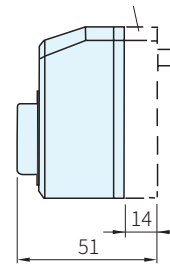

RoHS

上傾斜

上正面

下傾斜

下正面

本體	
材質	顏色
PA	橘·灰

上傾斜讀取，上正面讀取

BS52R(底座)

下傾斜讀取，下正面讀取

BS52R(底座)

D	S
順時針	反時針

AN	AR	FN	FR
上傾斜讀取	下傾斜讀取	上正面讀取	下正面讀取

Sp. 特長

- 外殼的標準色是橘色
- 工程塑膠外殼可抗化學溶劑、油…等化學藥劑
- 軸的迴轉移動位置直接由顯示器上讀取，可顯示機器的正確位置
- 染黑襯套的標準孔徑，尺寸是 $\phi 20$ H7 mm公差 (不銹鋼襯套，歡迎洽詢)
- 後方附有海綿橡膠墊圈
- 顯示器也可用於馬達驅動