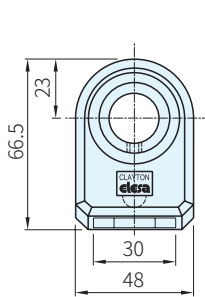

RoHS

上傾斜

上正面

下傾斜

下正面

本體	
材質	顏色
PA	橘·灰

上傾斜讀取，上正面讀取

BS52R(底座)

下傾斜讀取，下正面讀取

BS52R(底座)

D	S
順時針	反時針

AN	AR	FN	FR
上傾斜讀取	下傾斜讀取	上正面讀取	下正面讀取

Sp. 特長

- 外殼的標準色是橘色
- 工程塑膠外殼可抗化學溶劑、油…等化學藥劑
- 軸的迴轉移動位置直接由顯示器上讀取，可顯示機器的正確位置
- 染黑襯套的標準孔徑，尺寸是 $\phi 20$ H7 mm公差 (不銹鋼襯套，歡迎洽詢)
- 後方附有海綿橡膠墊圈
- 顯示器也可用於馬達驅動