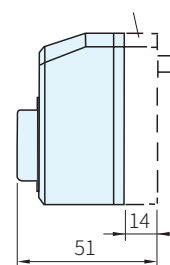

RoHS

上傾斜

上正面

下傾斜

下正面

本體	
材質	顏色
PA	橘·灰

上傾斜讀取，上正面讀取

BS52R(底座)

下傾斜讀取，下正面讀取

BS52R(底座)

D	S
順時針	反時針

AN	AR	FN	FR
上傾斜讀取	下傾斜讀取	上正面讀取	下正面讀取

Sp. 特長

- 外殼的標準色是橘色
- 工程塑膠外殼可抗化學溶劑、油…等化學藥劑
- 軸的迴轉移動位置直接由顯示器上讀取，可顯示機器的正確位置
- 染黑襯套的標準孔徑，尺寸是 $\phi 20$ H7 mm公差 (不銹鋼襯套，歡迎洽詢)
- 後方附有海綿橡膠墊圈
- 顯示器也可用於馬達驅動